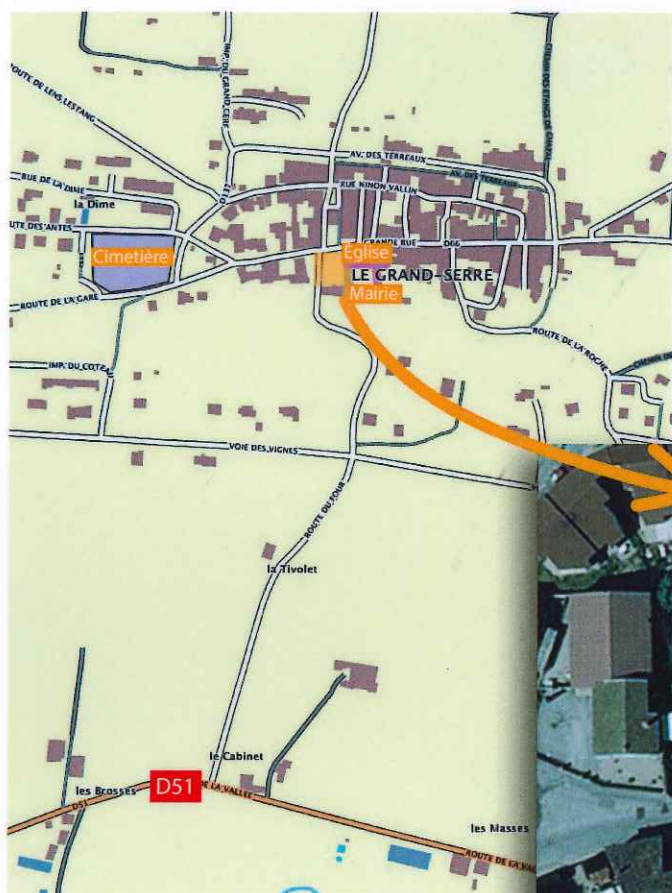

# Porte de DrômArdèche

Communauté de communes

### LE GRAND-SERRE

ADRESSE POINT WIFI : PLACE DE LA MAIRIE  
GPS : 45.26959 / 5.10309

Ce wifi vous est mis à disposition par Porte de DrômArdèche  
en partenariat avec :

Retrouvez plus d'information sur le site [cigale-hotspot.fr](http://cigale-hotspot.fr)